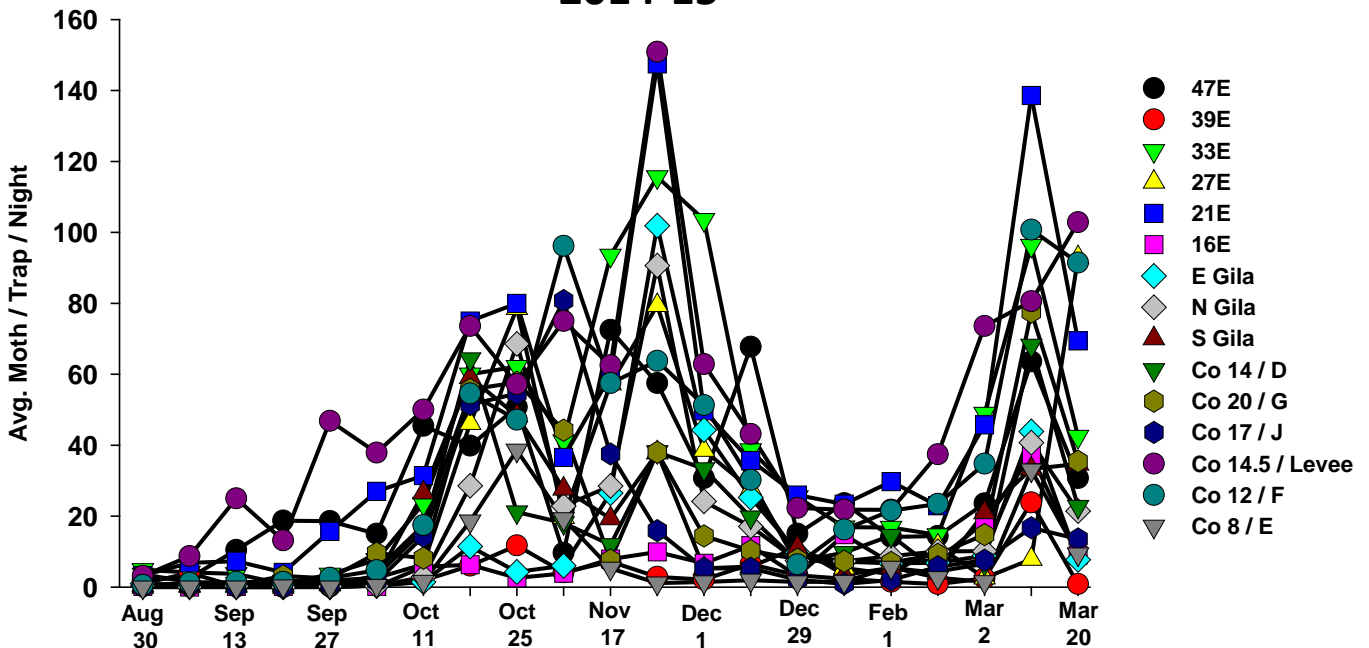

Cabbage looper

2014-15