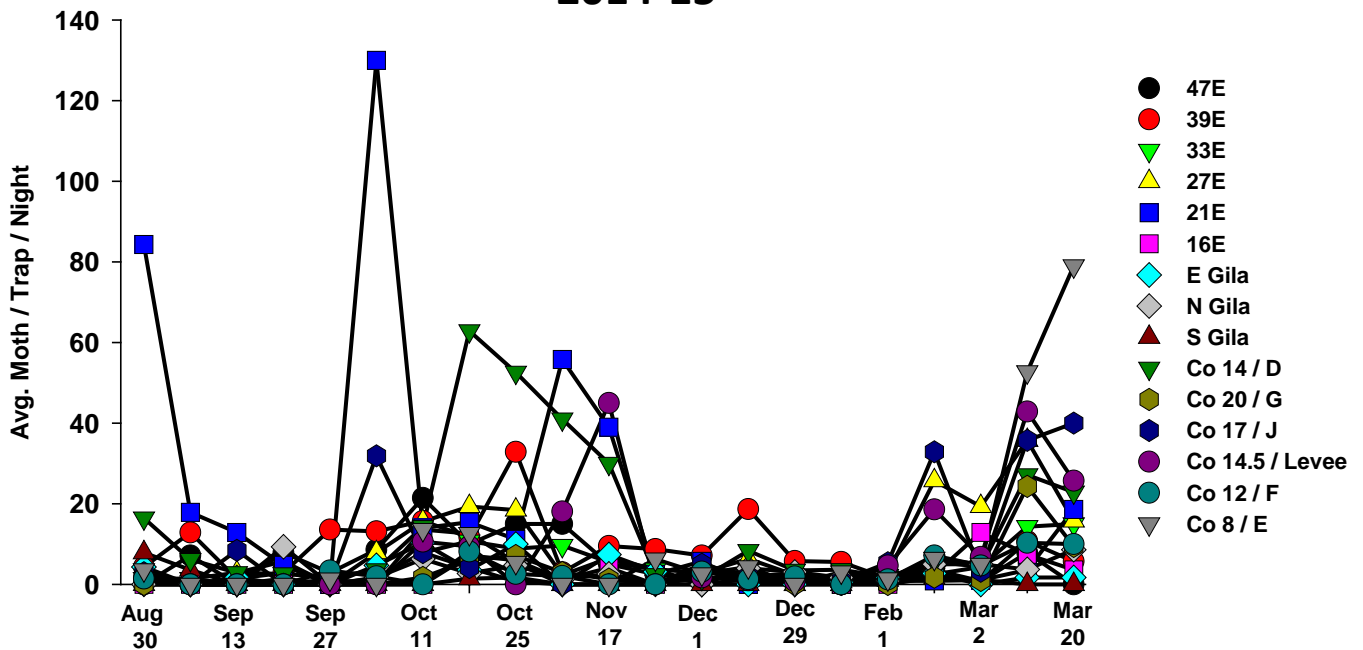

### Cabbage looper

2014-15

### Whiteflies

2015-16

### Whiteflies

2014-15

Thrips

2015-16

Thrips

2014-15

**Aphids**

**2015-16**

**Aphids**

**2014-15**

Leafminers

2015-16

Leafminers

2014-15