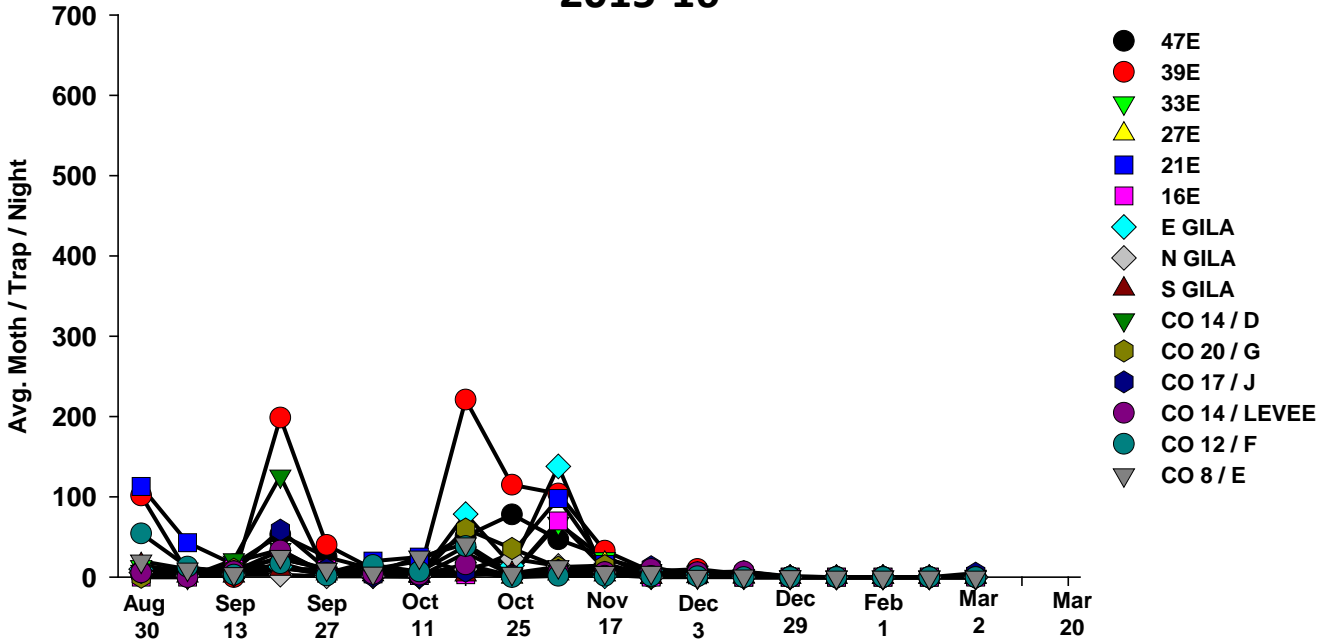

### Beet armyworm

2014-15

### Cabbage Looper

2015-16

### Cabbage looper

2014-15

### Whiteflies

2014-15

Thrips

2015-16

Thrips

2014-15

**Aphids**

**2015-16**