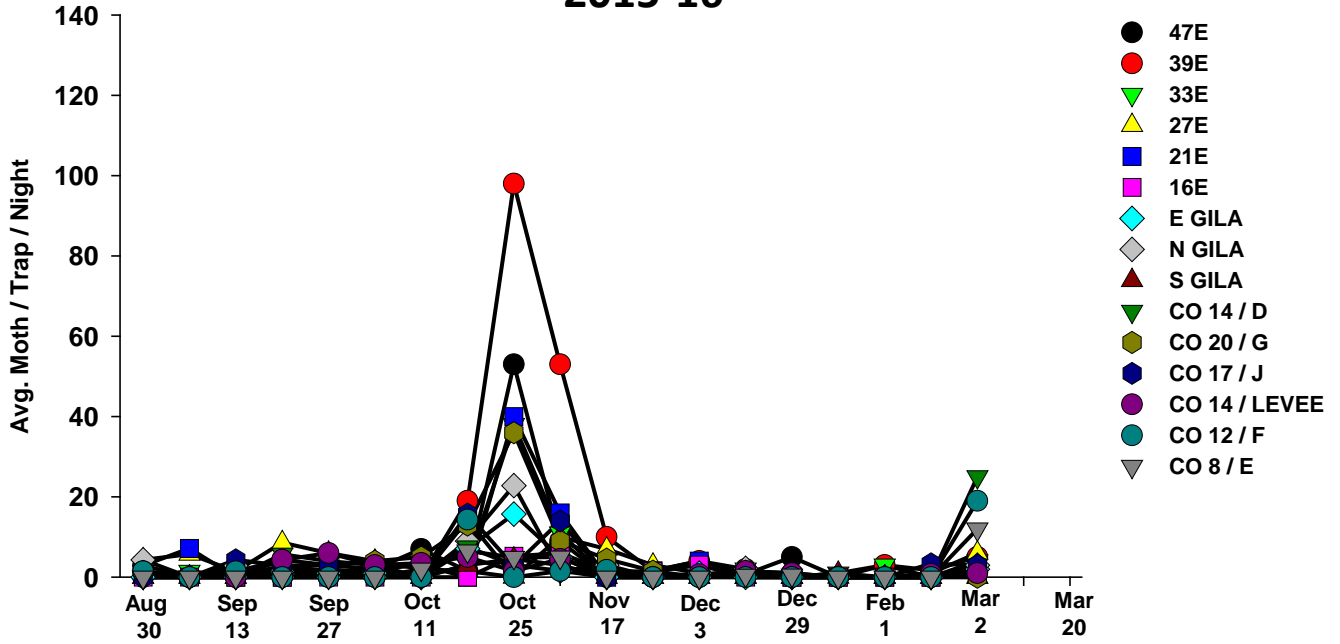

### Cabbage looper

2014-15

### Whiteflies

2015-16

### Whiteflies

2014-15

Thrips

2015-16

Thrips

2014-15

**Aphids**

**2015-16**

**Aphids**

**2014-15**

Leafminers

2015-16

Leafminers

2014-15